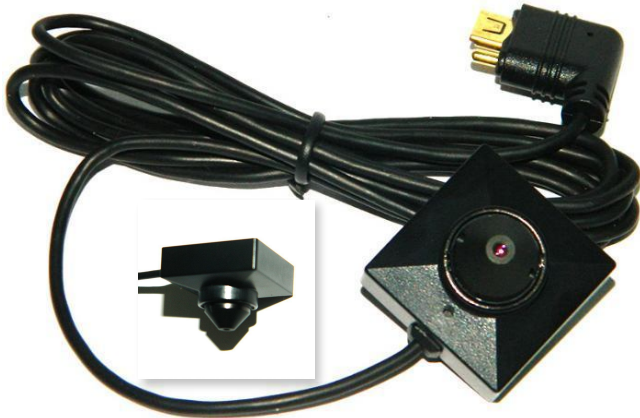

▶ BU-18HD Cone